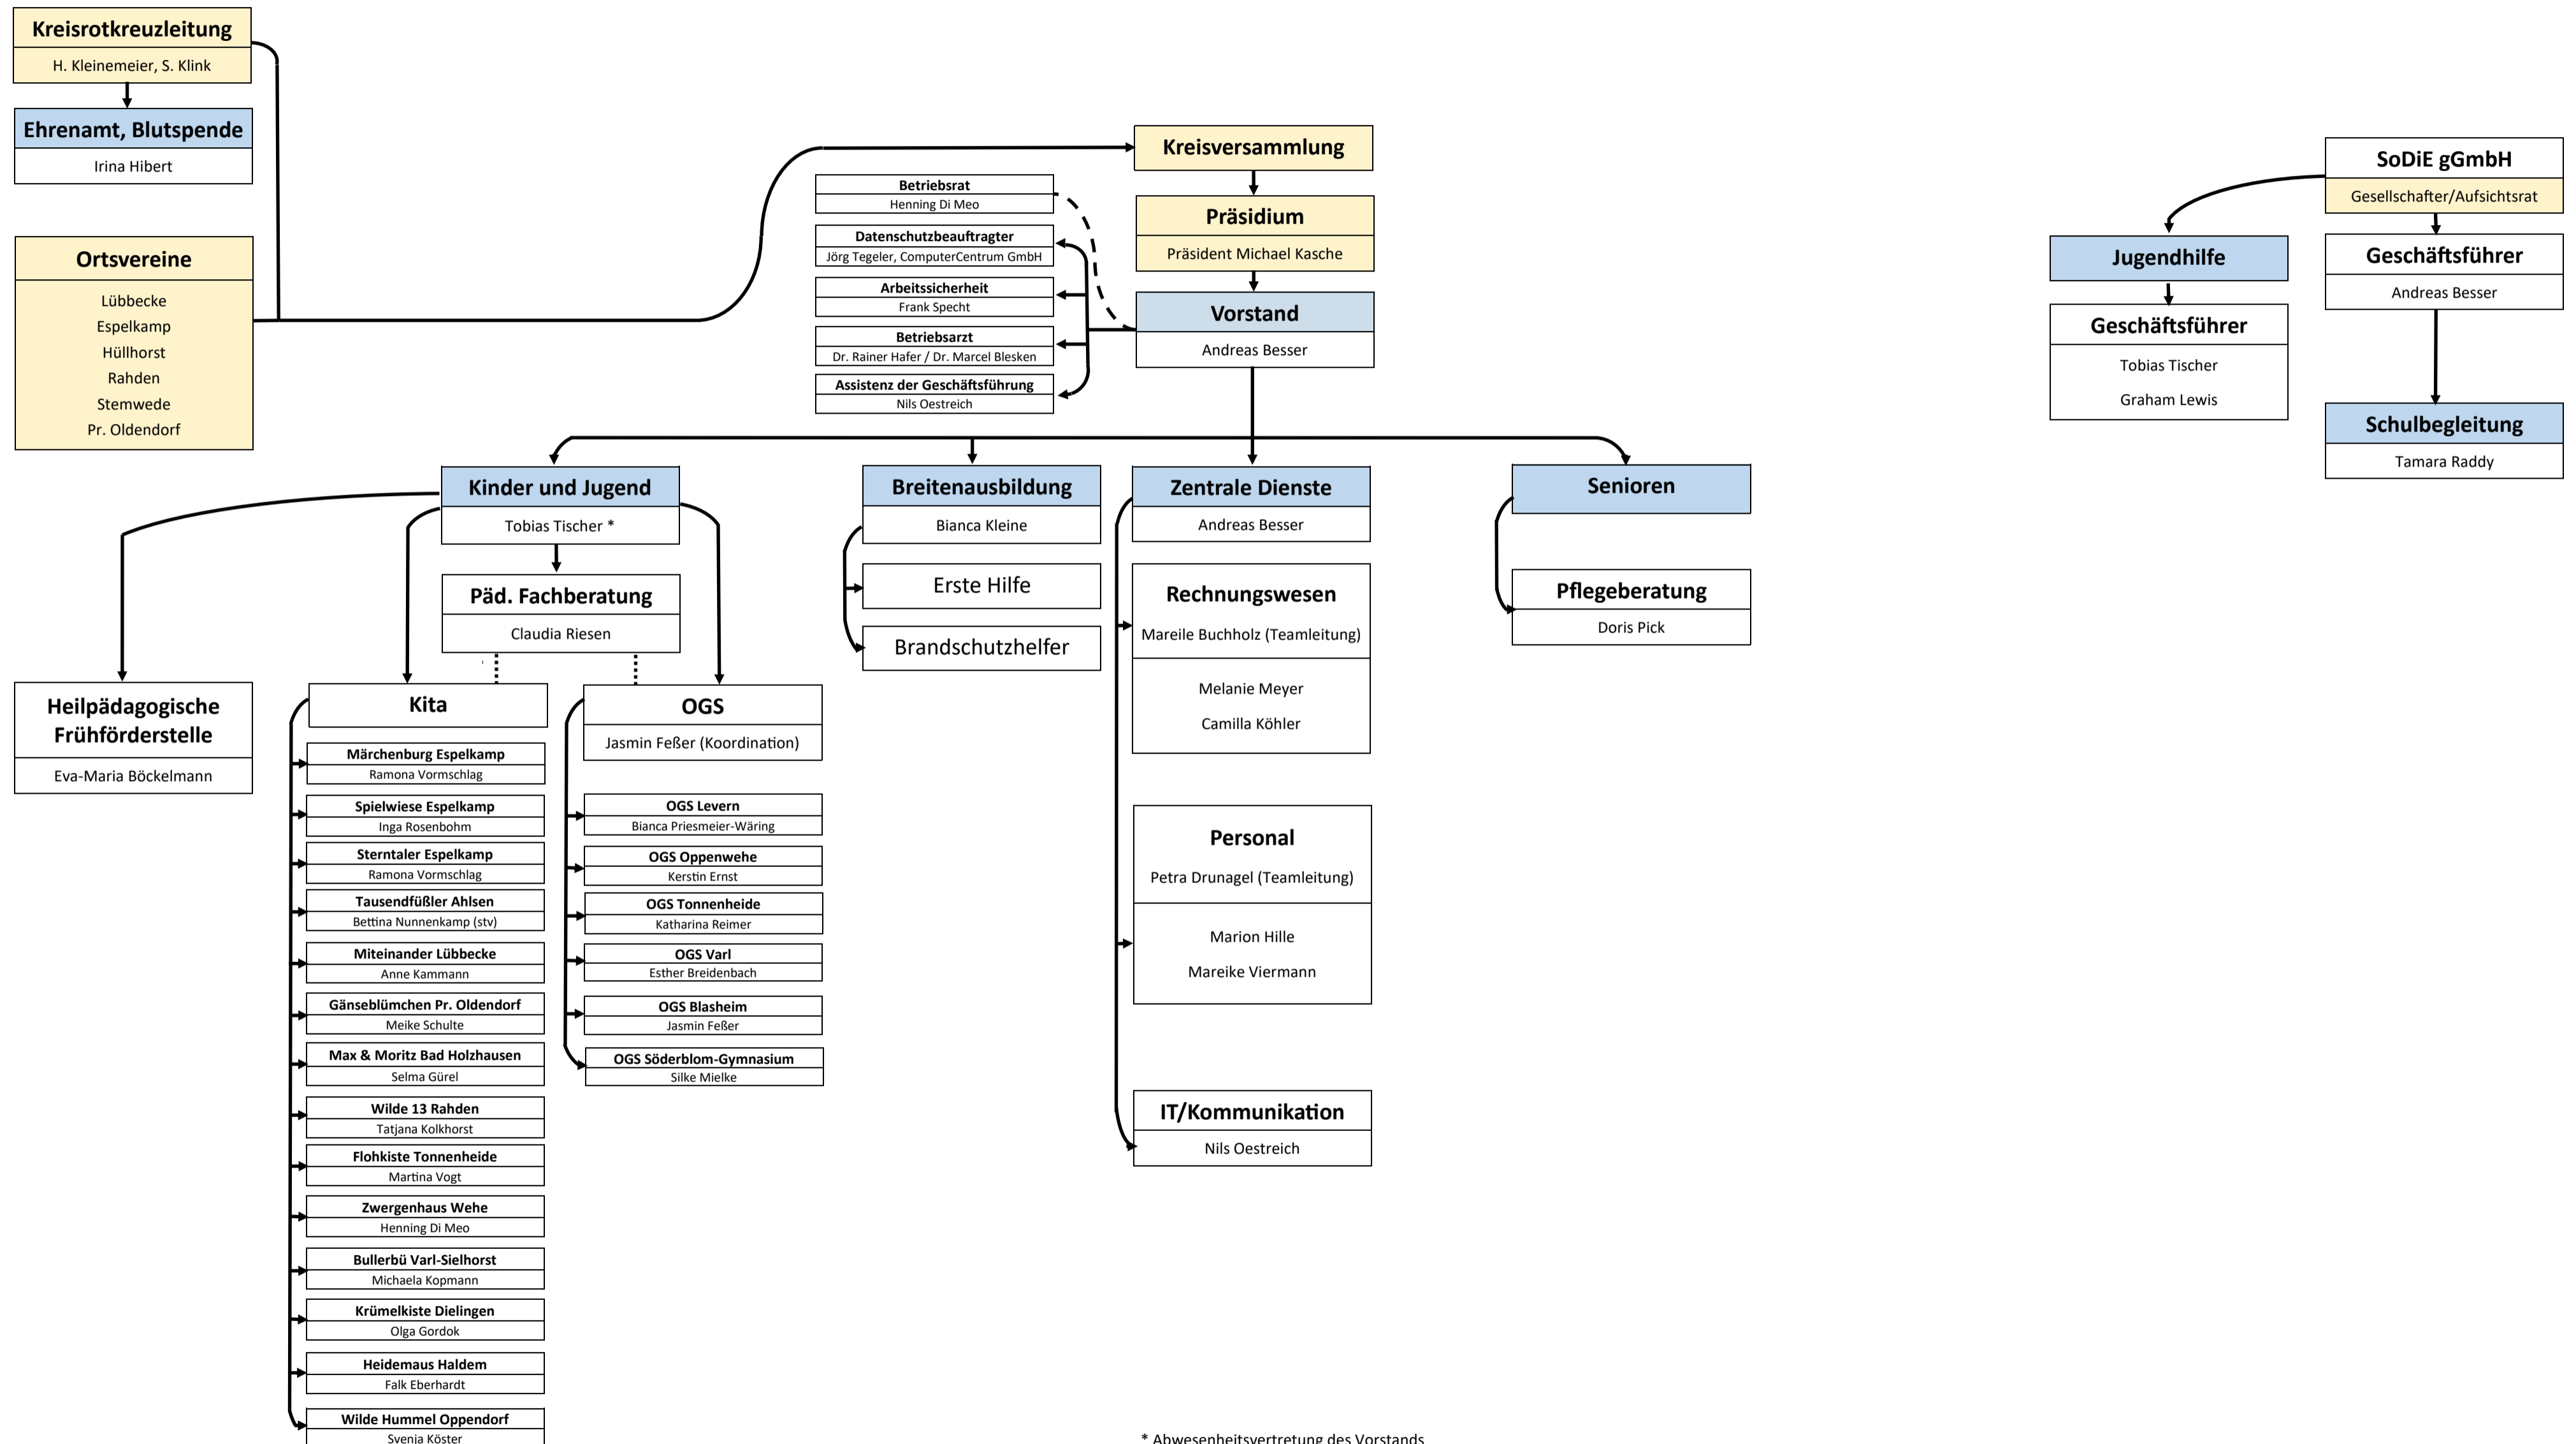

# Organigramm

Kreisverband  
Altkreis Lübbecke e.V.

\* Abwesenheitsvertretung des Vorstands